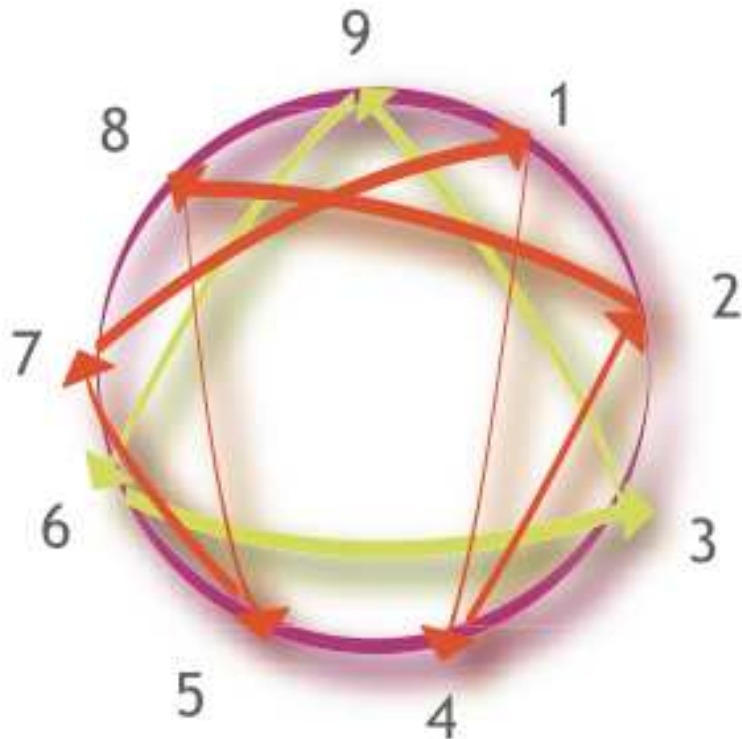

L'Ennéagramme

9 manières de voir le monde et de s'y relier
ou comment optimiser ses relations personnelles
et professionnelles

Session « découverte des bases »

**Vous souhaitez mieux vous connaître et améliorer
vos relations professionnelles, familiales et amicales ?**

**L'ennéagramme propose une grille de lecture de découverte
de soi, une vision simple et dynamique de l'homme**

L'ennéagramme	<ul style="list-style-type: none">. Découvrir ou confirmer sa base. Prendre conscience des différentes manières de voir le monde. Expérimenter concrètement à quel point nos comportements diffèrent les uns des autres. Mieux se connaître, mieux respecter et mieux entrer en relation avec les autres
La base	Reconnaître notre base, c'est identifier la dynamique dans laquelle nous nous sommes construits, notre énergie vitale et, en même temps, notre piège premier
Horaires	Jour 1 : 9h30 – 18h30 Jour 2 : 9h30 – 17h30
Lieu	29 Boulevard Edgar Quinet 75014 Paris Métro : Montparnasse ou Edgar Quinet Bus : 68, 91, 58, 82
Prix	Particuliers : 200 €, consultants : 280 €, entreprise : 350 € <i>N'hésitez pas à nous contacter en cas de difficultés</i>
Animation	Bénédicte de Navacelle , conseil en communication et formatrice ; membre certifié de l'AETOT (Association of the Enneagram Teachers in the Oral Tradition) et professeur accrédité par l'I.E.A. (International Enneagram Association)
Inscription	15 jours avant avec un chèque d'arrhes de 50 €
Contact	Ennéagramme & créativité, chez Kairu 29 Boulevard Edgar Quinet 75014 Paris 01 43 21 50 10 - contact@kairu.fr